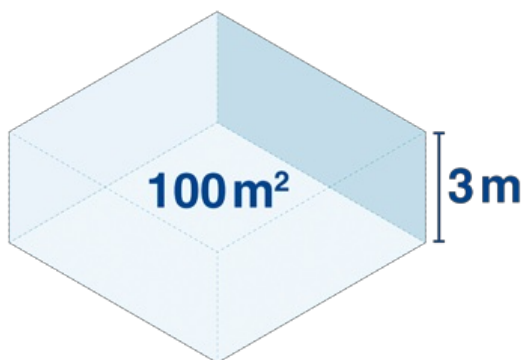

MINIMÁLNÍ RIZIKO INFEKCE

Dvoustupňový vysoce výkonný filtrační systém TROX čistí vzduch a prokazatelně odfiltrává více než 99,95% všech aerosolů. Aerosoly, které mohou být kontaminované virem. K tomuto účelu slouží vysoce účinný HEPA filtr H13. HEPA filtry se široce používají k čištění vzduchu v operačních sálech.

Protože se viry po relativně krátké době stávají neaktivními, není nutné dodatečné tepelné nebo UV ošetření.

H13, NEBO H14: KTERÉ FILTRY JSOU LEPŠÍ?

I VE VELKÝCH MÍSTNOSTECH

Jednotka TROX AIR PURIFIER je schopna přefiltrovat až 1 600 m³ vzduchu za hodinu. Nepřekoná ji žádná jiná jednotka v této třídě! To znamená, že jediná čistička vzduchu TROX AIR PURIFIER stačí k odstranění téměř všech aerosolů i z velkých místností a prostorů, jako jsou restaurace nebo konferenční místnosti.

POSLOUCHEJTE POZORNĚ

Extrémně odolný filtr

Na rozdíl od běžných plochých filtračních desek jsou filtrační panely v jednotce TROX AIR PURIFIER skládané. Zařízení má tak celkovou filtrační plochu 47 m².

Díky velikosti a zabudovanému předfiltru lze HEPA filtr používat déle i v nepřetržitém provozu a není třeba jej několik let měnit.