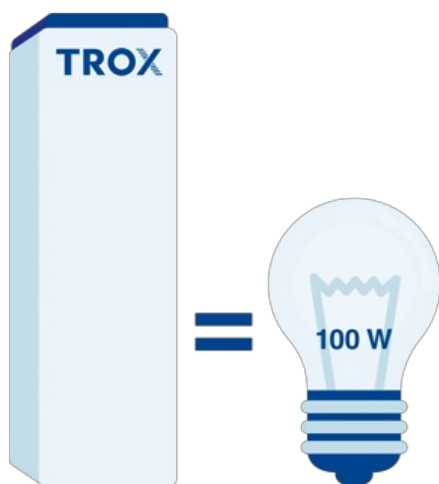

Nízká spotřeba energie

Jednotku TROX AIR PURIFIER můžete bez váhání nechat běžet celý den. Čistička vzduchu totiž navzdory vysokému výkonu vyžaduje velmi málo energie. Díky úsporným motorům a velkým filtračním plochám zařízení průměrně spotřebuje méně než 100W žárovka.